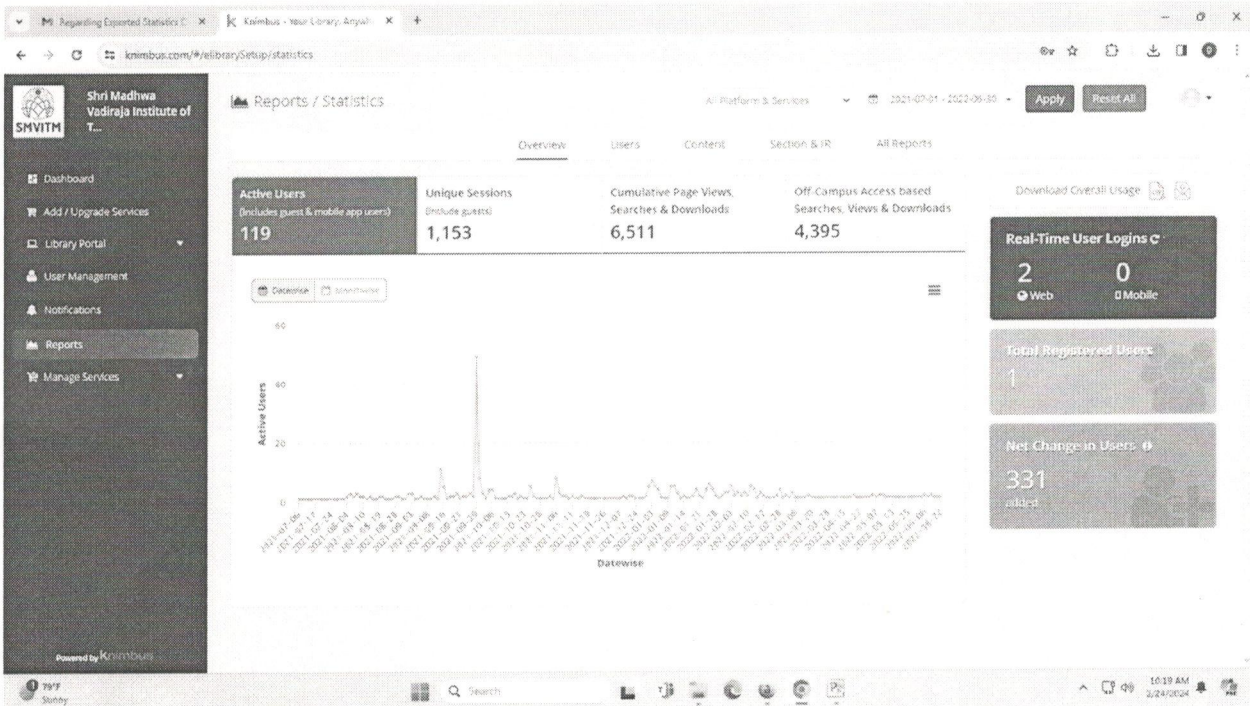

Library Usage 2021-2022(Virtual)			
1.	Login (Includes guests)	Cumulative Page Views, Searches & Downloads	Off-Campus Access based Searches, Views & Downloads
	1153	6511	4395

Active Users Report

Time Period: 2021-07-01 to 2022-06-30, Generated: 2024-02-24

Shri Madhwa Vadiraja Institute of Technology and Management

[Signature]
Principal

SHRI MADHWA VADIRAJA
INSTITUTE OF TECHNOLOGY & MANAGEMENT
Vishwothama Nagar, Udupi Dist.
BANTAKAL - 574115

[Signature]
Librarian

SHRI MADHWA VADIRAJA INSTITUTE OF
TECHNOLOGY & MANAGEMENT